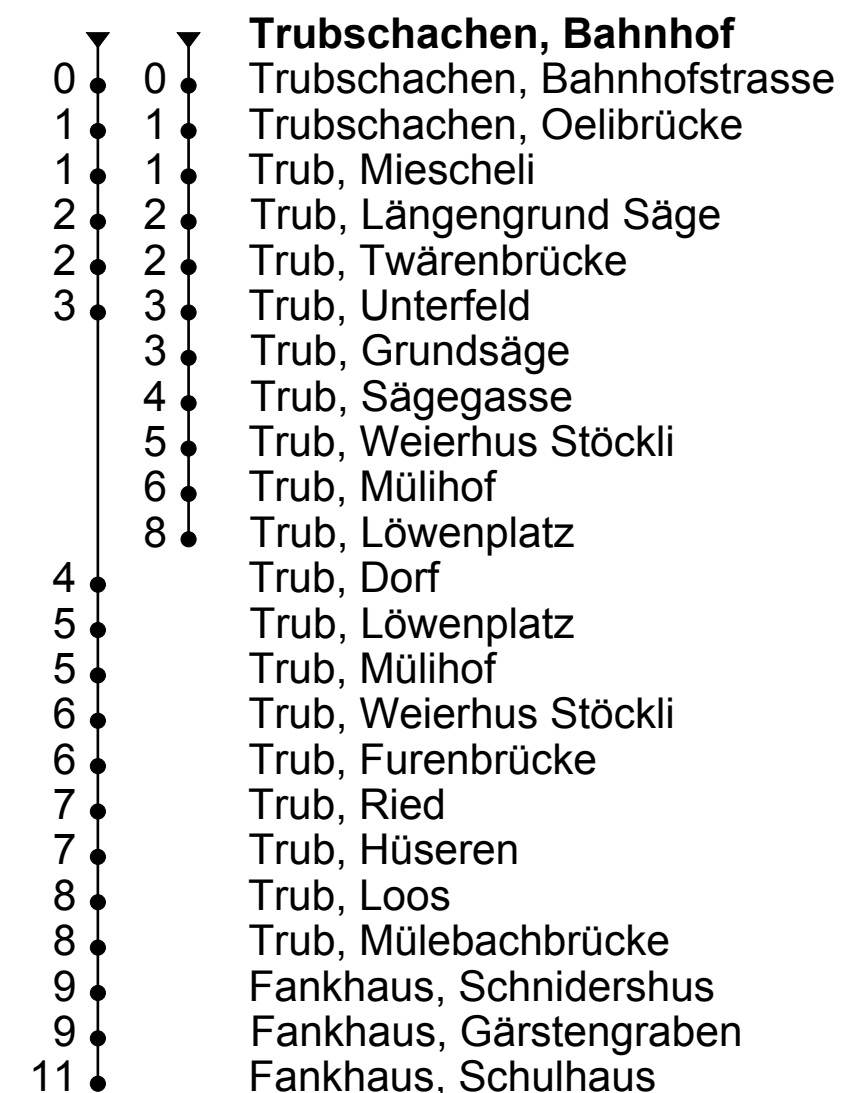

🕒	Montag - Freitag	Samstag	Sonntag
6	15 47 _T	15	
7	15 47 _T	15	15
8	15 47 _T	15 _T	15
9	15 _T	15 _M	15 _M
10	15	15	
11	15 47 _T	15	15
12	15 47 _T	15	15
13	15 47 _T	15	15
14	15 _T	15 _T	15
15	15 47 _T	15 _M	15 _M
16	15 47 _T	15	
17	15 47 _T	15	15
18	15 47 _T	15	15
19	15	15	15
20	15 _T	15 _T	15 _T
21	21	21	21
22	21 _T	21 _T	21 _T

M = verkehrt an Samstagen, Sonn- und allg. Feiertagen vom 6 Mai - 29 Okt weiter nach Mettlenalp (Napf) **T** = verkehrt bis Trub, Löwenplatz via Unterfeld, Grundsäge, Sägegasse, Weierhus Stöckli, Mülihof

Sonntagsfahrplan: 1 und 2 Jan, Karfreitag, Ostermontag, Auffahrt, Pfingstmontag, 1 Aug, 25 und 26 Dez
Kein Veloselbstverlad

Reisezeit in Min