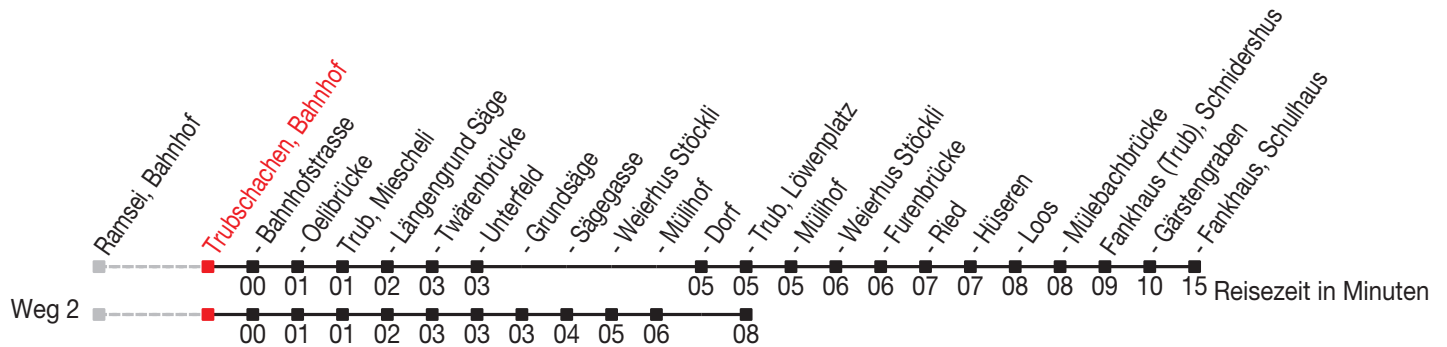

Abfahrtszeiten ab: Trubschachen, Bahnhof

Gültig von 13.12.2009 bis 11.12.2010

284

Richtung: Fankhaus (Trub), Schulhaus

Sonntagsfahrplan: 1. und 2. Januar, Karfreitag, Ostermontag, Auffahrt, Pfingstmontag, 1. August, 25. und 26. Dezember

Kein Veloselbstverlad

A=fährt Weg 2

B=Verkehrt an Sonn- und allg. Feiertagen vom 2 Mai - 31 Okt bis Mettlenalp (Napf)

C=fährt abweichenden Weg

BLS AG
Genfergasse 11
3001 Bern
www.bls.ch