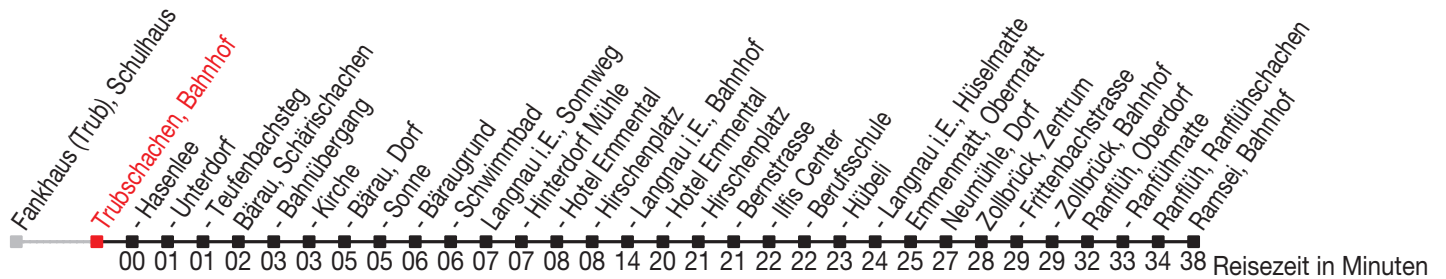

Abfahrtszeiten ab: Trubschachen, Bahnhof

Gültig von 13.12.2009 bis 11.12.2010

284

Richtung: Ramsey, Bahnhof

Sonntagsfahrplan: 1. und 2. Januar, Karfreitag, Ostermontag, Auffahrt, Pfingstmontag, 1. August, 25. und 26. Dezember

Montag - Freitag	
5	13 ^A 49
6	15 ^A 49
7	11 ^A 49
8	13 ^A 49
9	13 ^A 49
10	49
11	49
12	13 ^A 49
13	13 ^A 49
14	13 ^A 49
15	49
16	13 ^A 49
17	13 ^A 49
18	13 ^A 49
19	13 ^A 49 ^A
20	43 ^A
21	43 ^A
22	33 ^A