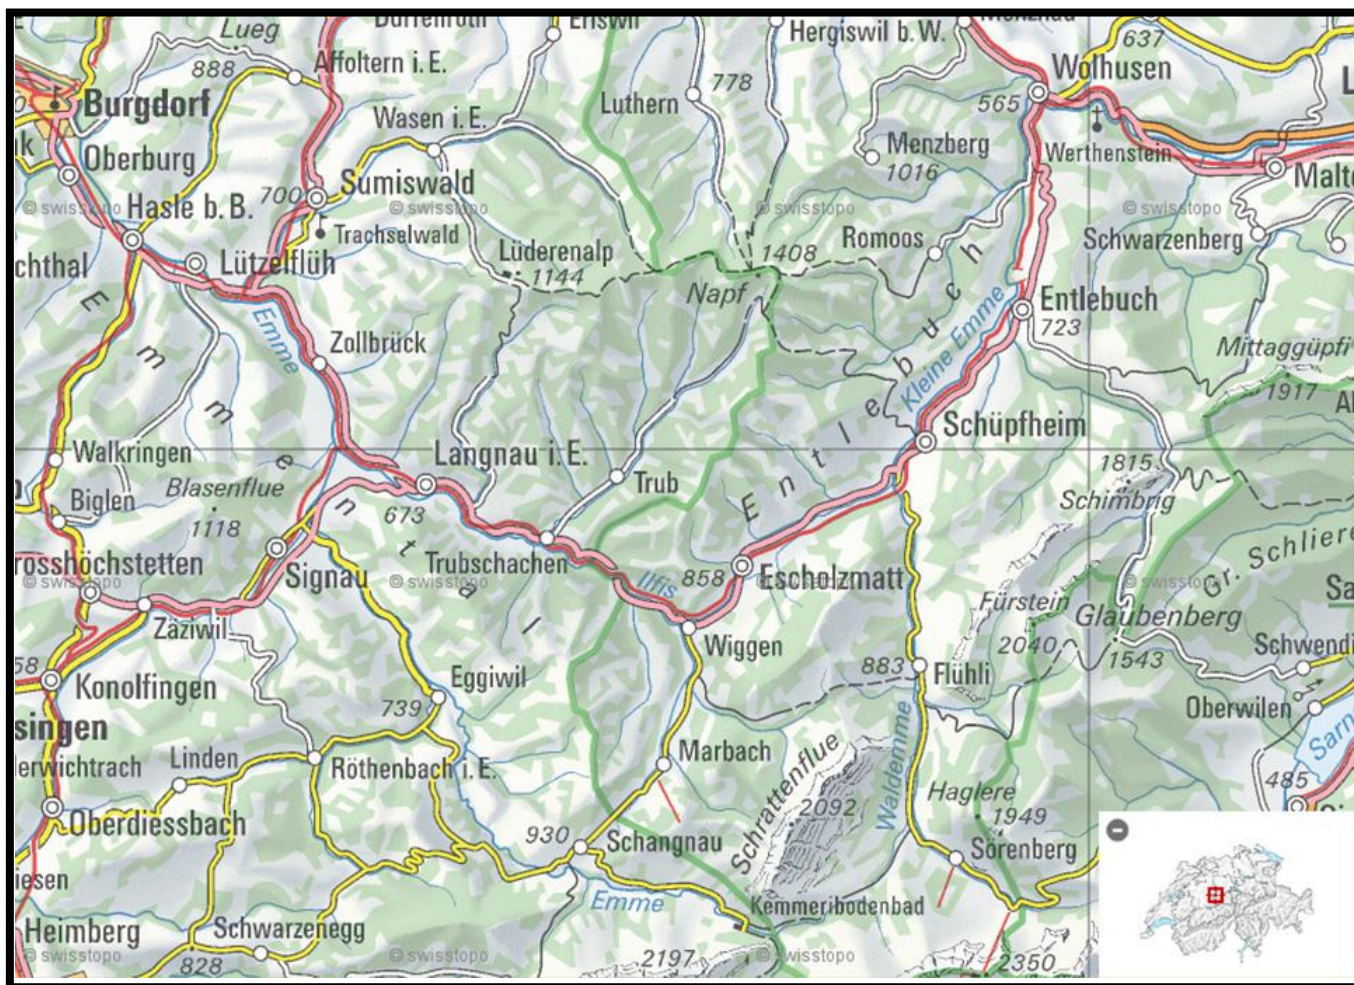

Übersichtskarte

Veranstaltungen in der Region:

Aktuelle Veranstaltungshinweise finden Sie unter www.biosphaere.ch sowie www.emmental.ch

Anreise:

Wir empfehlen Ihnen eine Anreise mit den öffentlichen Verkehrsmitteln. Die nächste Haltestelle zu Ihrem Ziel finden Sie auf der nationalen Plattform www.sbb.ch oder bei unserem regionalen Transportpartner www.bls.ch/fahrplan

Lokale Infostellen:

Eggiwil Tourismus

Postfach
3537 Eggwil
034 491 93 93
www.eggwil.ch

Escholzmatt Tourismus

Bahnhofstrasse 16
6182 Escholzmatt
041 486 01 30
www.escholzmatt.ch

Gemeindeverwaltung Trub

Gemeindehaus 85k
3556 Trub
034 495 22 22
www.trub.ch

Gemeindeverwaltung Trubschachen

3555 Trubschachen
034 495 51
www.trubschachen.ch

Langnau Tourismus

c/o BLS Reisezentrum
3550 Langnau i.E.
034 402 42 52
www.langnau-tourismus.ch

Marbach Tourismus

Dorfstrasse 61
6196 Marbach
034 493 38 04
www.marbach-lu.ch

Tourist-Info Sumiswald-Grünen

Bahnhofstrasse 22
3455 Grünen
058 327 54 80
www.sumiswald.ch