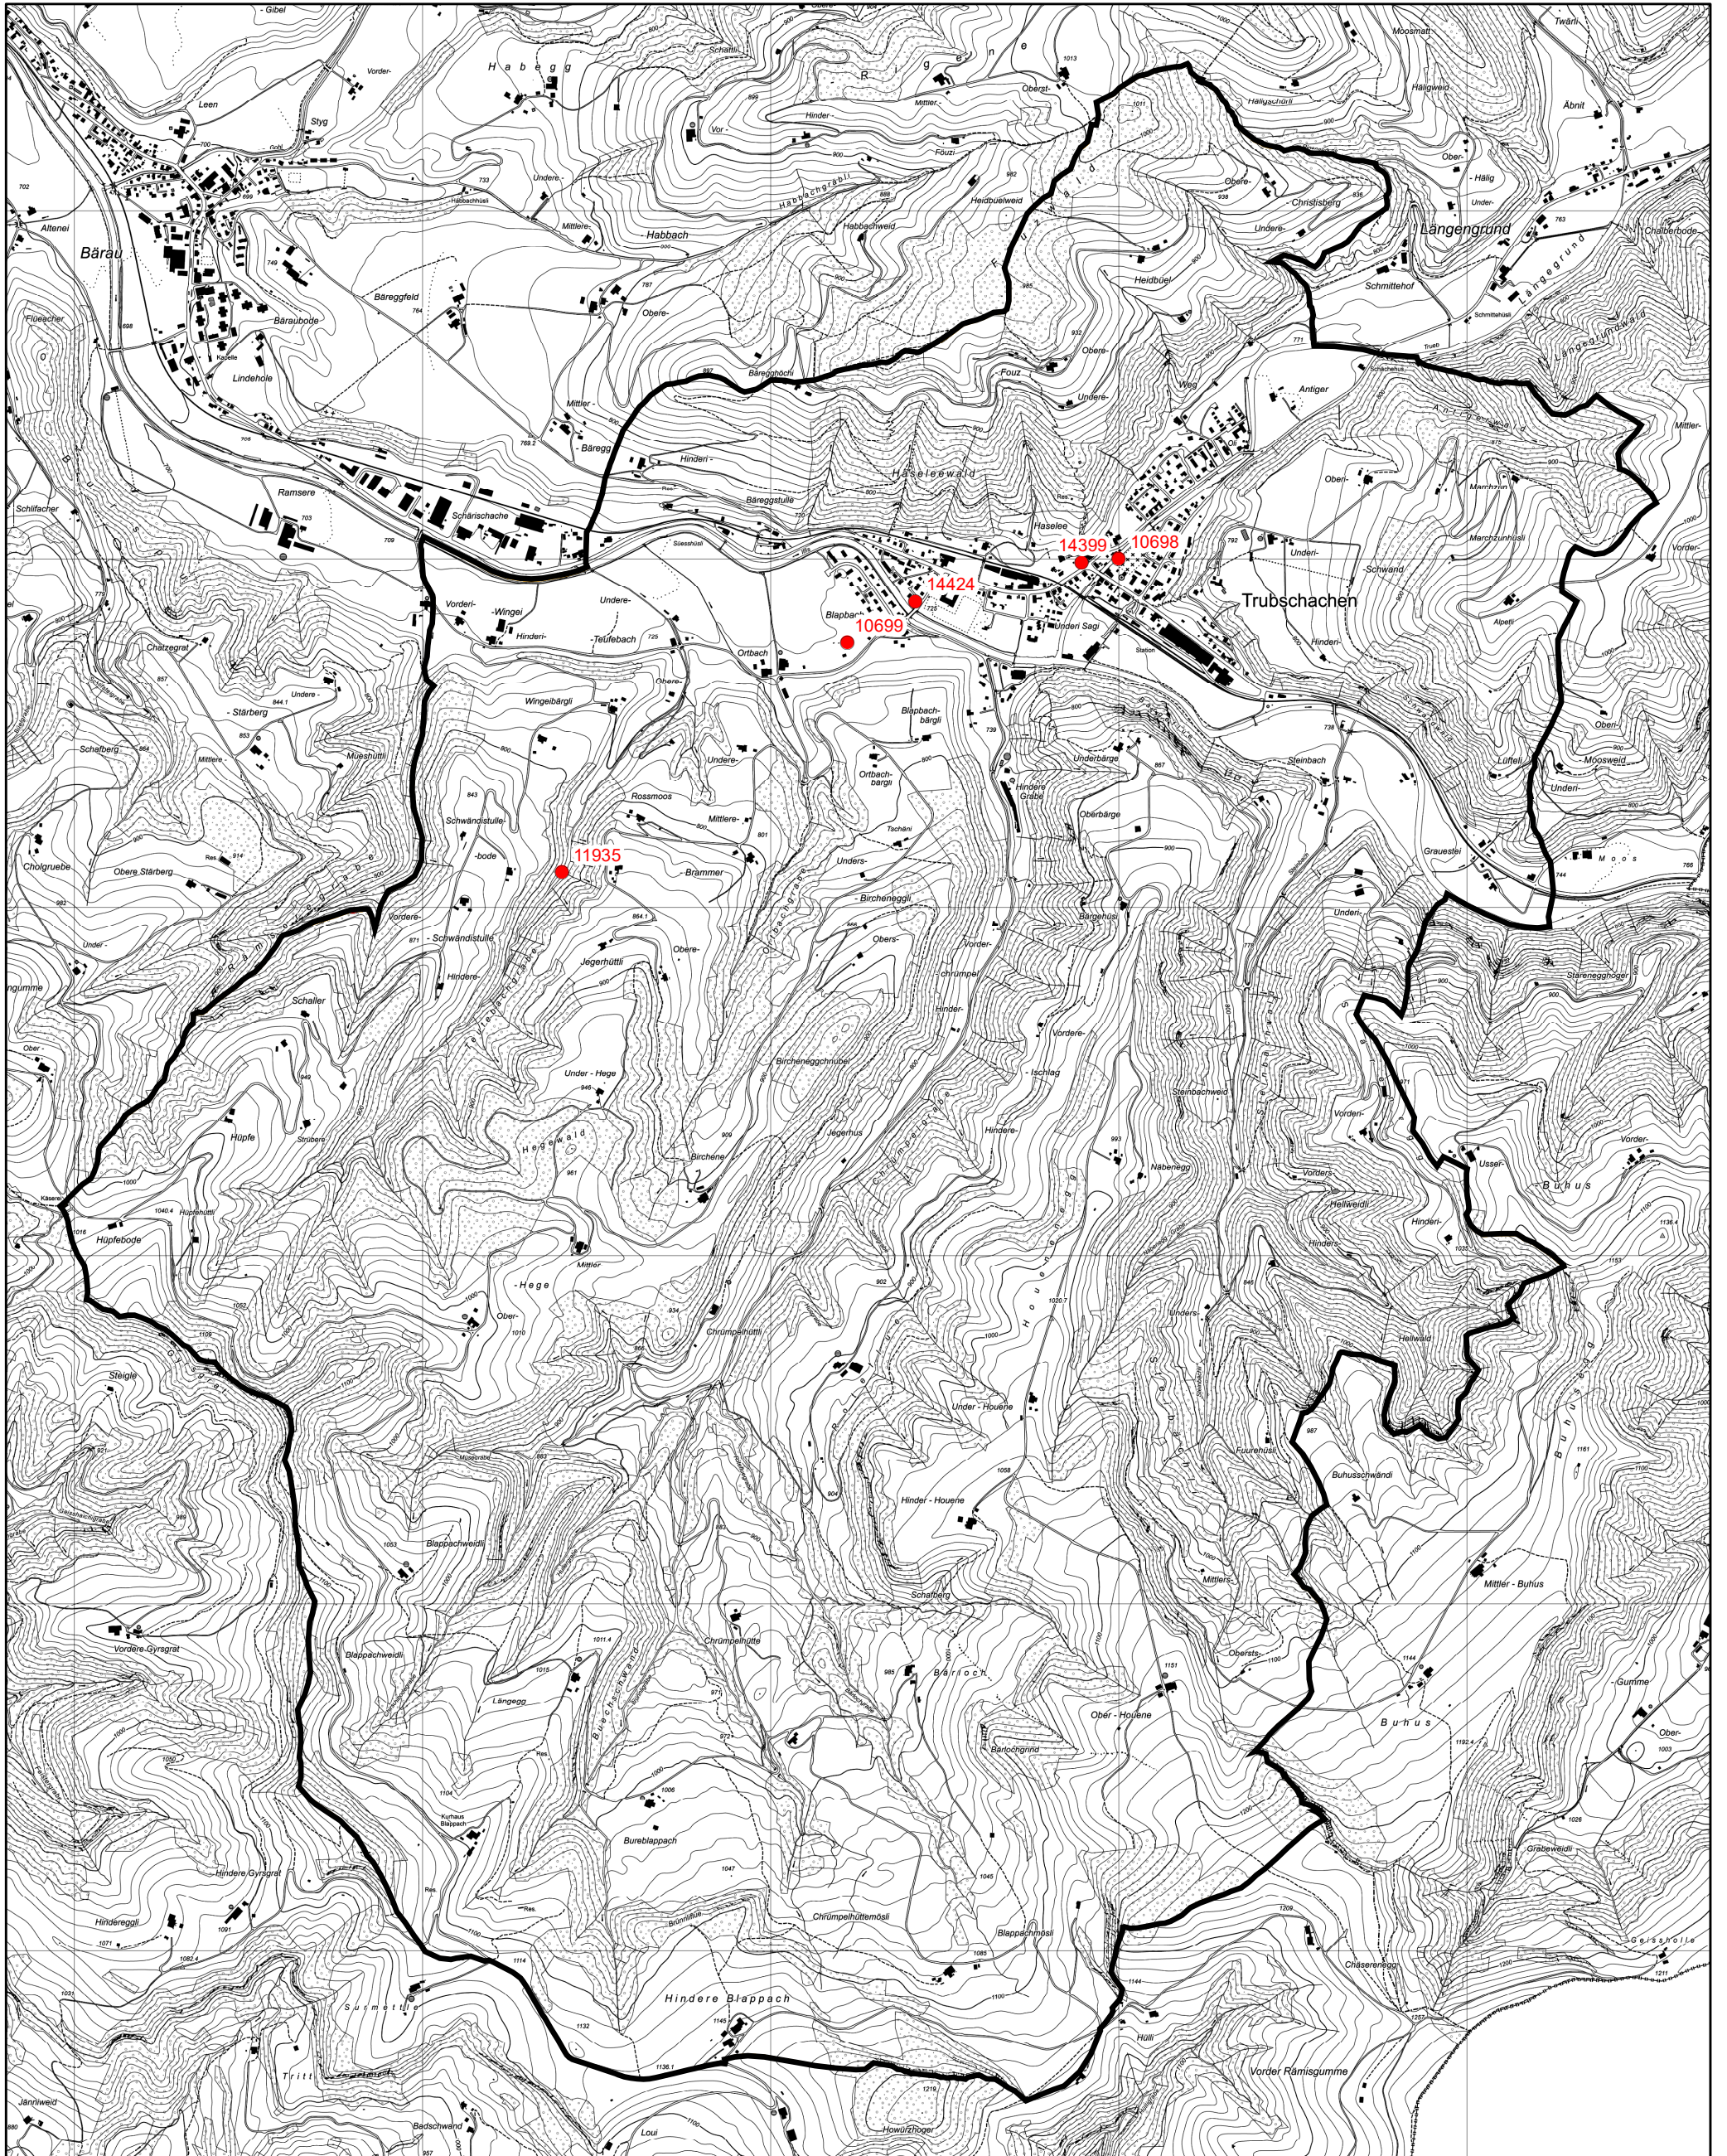

Gemeinde / commune : Trubschachen

Archäologische Fundstellen und Schutzgebiete Sites et périmètres de protection archéologiques

Archäologische
Fundstelle / site
archéologique

Archäologisches
Schutzgebiet /
périmètre de
protection
archéologique

0 500 1'000 1'500 m

1:18'000

2628000

1198000

1193000

Gemeinde Trubschachen

Archäologische Fundstellen

Stand: Juni 2021

ID Nr.	Flur	Objekt	Epoche
10698	Haus Engenmann	Sonstiges Depot	NZ
10699	Blappach	Siedlung Wohngebäude	NZ
11935	Teufebachgrabe	Einzelfund Schmuck	NZ
14399	Dorfstrasse 16	Siedlung Wohngebäude	MA/NZ
14424	Brückhäusli	Gewerbe Keramik	NZ

Legende Epoche:

Prae: Prähistorie *P*: Paläolithikum *ME*: Mesolithikum *N*: Neolithikum *BZ*: Bronzezeit *EZ*: Eisenzeit *R*: Römerzeit *MA*: Mittelalter *NZ*: Neuzeit
U: Unbestimmt